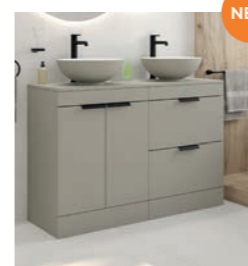

NEW

120cm
2 soft close drawers
2 soft close doors
W1200 x D450mm
£1325

	Brushed Chrome	Matt Black	Brushed Gold
Gloss White	UF1370	UF1371	UF1372
Matt Black	UF1373	UF1374	UF1375
Cashmere Pink Matt	UF1376	UF1377	UF1378
Morning Sky Blue Matt	UF1379	UF1380	UF1381
Ocean Blue Matt	UF1382	UF1383	UF1384
Khaki Matt	UF1385	UF1386	UF1387
Arctic Grey Matt	UF1388	UF1389	UF1390
Midnight Grey Matt	UF1391	UF1392	UF1393

NOTE: Price for Countertop Unit does not include Countertop Basin