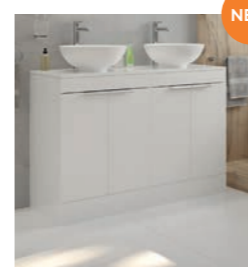

NEW

120cm
4 soft close doors
W1200 x D450mm
£1230

	Brushed Chrome	Matt Black	Brushed Gold
Gloss White	UF1346	UF1347	UF1348
Matt Black	UF1349	UF1350	UF1351
Cashmere Pink Matt	UF1352	UF1353	UF1354
Morning Sky Blue Matt	UF1355	UF1356	UF1357
Ocean Blue Matt	UF1358	UF1359	UF1360
Khaki Matt	UF1361	UF1362	UF1363
Arctic Grey Matt	UF1364	UF1365	UF1366
Midnight Grey Matt	UF1367	UF1368	UF1369