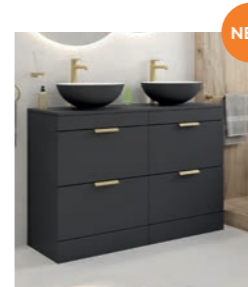

STOCKHOLM \ Countertop \ Floor Standing \ 120cm

NEW

120cm
4 soft close drawers
W1200 x D450mm
£1420

	Brushed Chrome	Matt Black	Brushed Gold
Gloss White	UF1322	UF1323	UF1324
Matt Black	UF1325	UF1326	UF1327
Cashmere Pink Matt	UF1328	UF1329	UF1330
Morning Sky Blue Matt	UF1331	UF1332	UF1333
Ocean Blue Matt	UF1334	UF1335	UF1336
Khaki Matt	UF1337	UF1338	UF1339
Arctic Grey Matt	UF1340	UF1341	UF1342
Midnight Grey Matt	UF1343	UF1344	UF1345