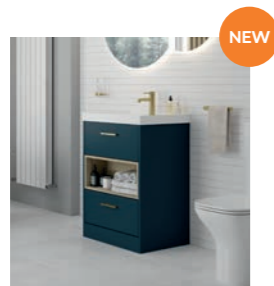

NEW

60cm \ Matt Basin
2 soft close drawers with open oak shelf
W600 x D450mm
£875

	Brushed Chrome	Matt Black	Brushed Gold
Matt Black	UF1193	UF1194	UF1195
Cashmere Pink Matt	UF1196	UF1197	UF1198
Morning Sky Blue Matt	UF1181	UF1182	UF1183
Ocean Blue Matt	UF1178	UF1179	UF1180
Night Sky Blue	UF1184	UF1185	UF1186
Khaki Matt	UF1190	UF1191	UF1192
Midnight Grey Matt	UF1187	UF1188	UF1189